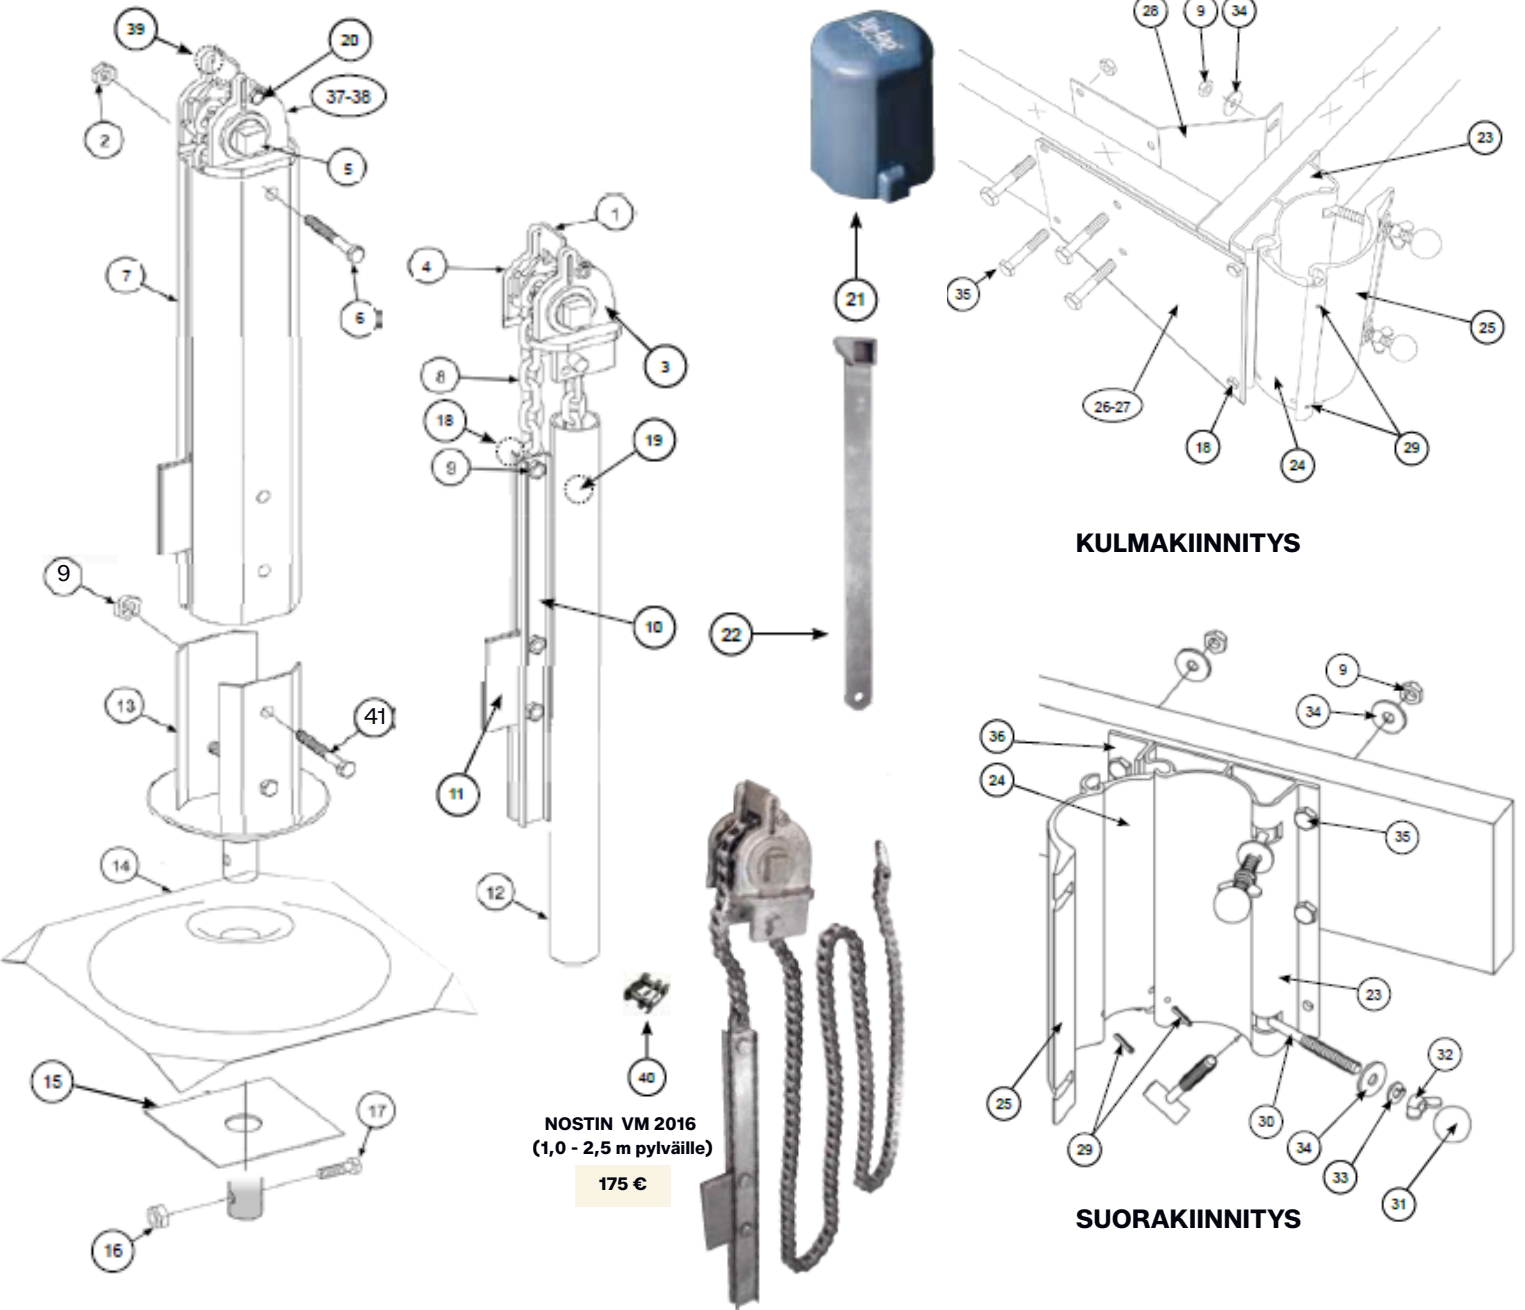

PYLVÄSLAITURIN VARAOSAT

NOSTIN VM 2016
(1,0 - 2,5 m pylväille)

175 €

1 Säppi	6,50 €	13 Nivelkuppi	64,00 €	30 Kiristintappi	13,50 €
2 Mutteri 6 mm rst	0,20 €	14 Pohjatassu	134,00 €	31 Suojapallo	3,50 €
3 Nostimen runko 1073	45,00 €	15 Nivellevy	23,00 €	32 Siipimutteri M8	2,00 €
4 Nostimen runko 1074	45,00 €	16 Mutteri 8 mm rst nyloc	0,50 €	33 Jousialuslevy 8 mm rst	0,20 €
5 Ketjupyörä	78,00 €	17 Pultti 8 x 70 mm rst	1,75 €	34 Korilaatta 8 mm rst	0,50 €
6 Pultti 6 x 90 mm rst	2,50 €	18 Pultti 8 x 16 mm rst	1,00 €	35 Pultti 8 x 70 mm rst	1,50 €
7 Pylväsprofili 1,0 m	70,00 €	19 Ketjustoppi	2,00 €	36 Suorakiinnitysrauta	30,00 €
7 Pylväsprofili 1,5 m	105,00 €	20 Pultti 6 x 60 mm rst	1,50 €	37 Uraruuvi 4 x 20 mm	0,10 €
7 Pylväsprofili 2,0 m	140,00 €	21 Pylvään suojahattu	19,00 €	38 Mutteri 4 mm rst	0,15 €
7 Pylväsprofili 2,5 m	175,00 €	22 Kampi	64,00 €	39 Mutteri 6 mm rst	0,20 €
8 Nostinketju 0,85 m, vanha/uusi	41,00 €	23 Kiristinrunko	80,00 €	40 RST-kiinnike ketjuun	5,00 €
8 Nostinketju 1,35 m, vanha/uusi	52,00 €	24 Kiristinsarana	42,00 €	41 Pultti 8 x 100 mm rst	2,50 €
8 Nostinketju 1,85 m, vanha/uusi	63,00 €	25 Kiristinkansi	76,00 €		19,00 €
8 Nostinketju 2,35 m, vanha/uusi	74,00 €	26 Ulkopuolen tukilevy oikea	47,00 €	Kiristintappi täydellinen	69,00 €
9 Mutteri 8 mm rst	0,25 €	27 Ulkopuolen tukilevy vasen	47,00 €	Kiristintappipussi 4 kpl	25,00 €
10 Nostinkisko pari	38,00 €	28 Sisäpuolen tukilevy	30,00 €	Uiittokelluke	
11 Nostinleuka	17,50 €	29 Putkisokka 4 x 26 mm	2,00 €		
12 Kolinaputki 0,85 m	13,00 €				
12 Kolinaputki 1,35 m	18,00 €				
12 Kolinaputki 1,85 m	23,00 €				
12 Kolinaputki 2,35	28,00 €				